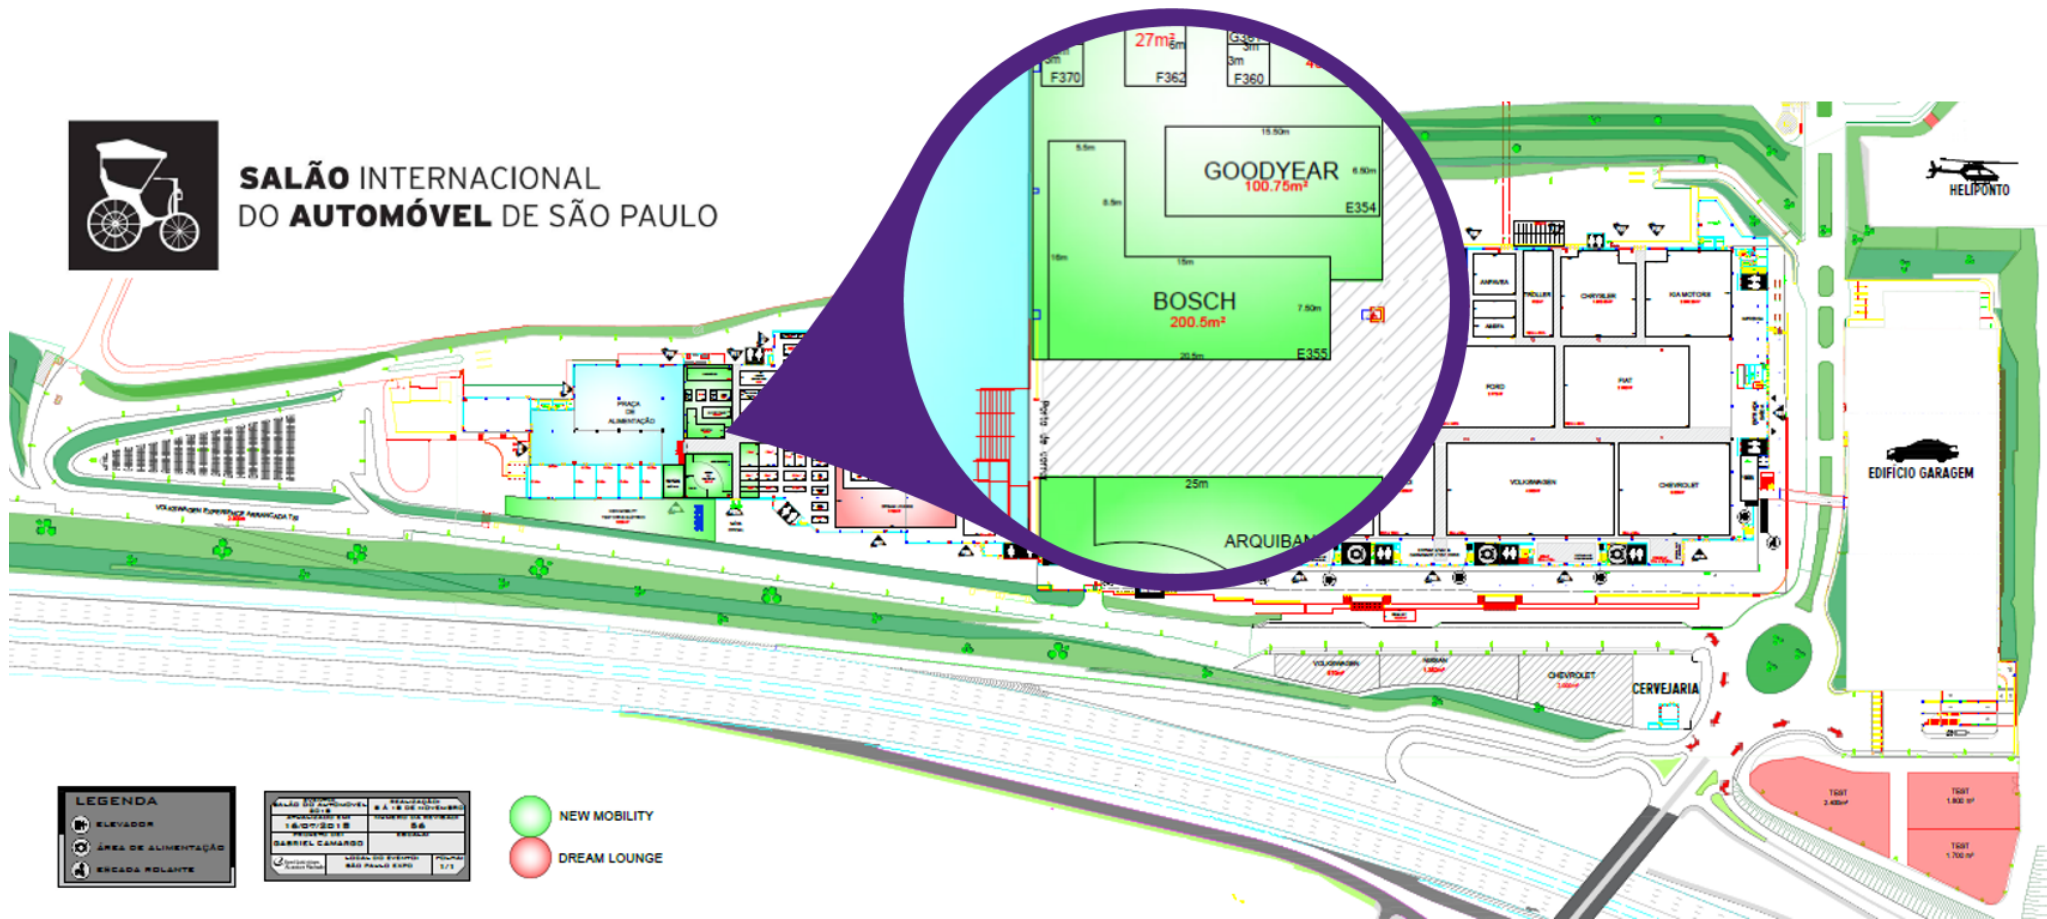

SALÃO INTERNACIONAL DO AUTOMÓVEL DE SÃO PAULO

LEGENDA

- ELEVADOR
- ÁREA DE ALIMENTAÇÃO
- ESCADA ROLANTE

ALUNO DE PROJETO	ORIENTADOR
15/07/2018	15/07/2018
GABRIEL CAMARGO	YVESCH
15/07/2018	15/07/2018
15/07/2018	15/07/2018

- NEW MOBILITY
- DREAM LOUNGE